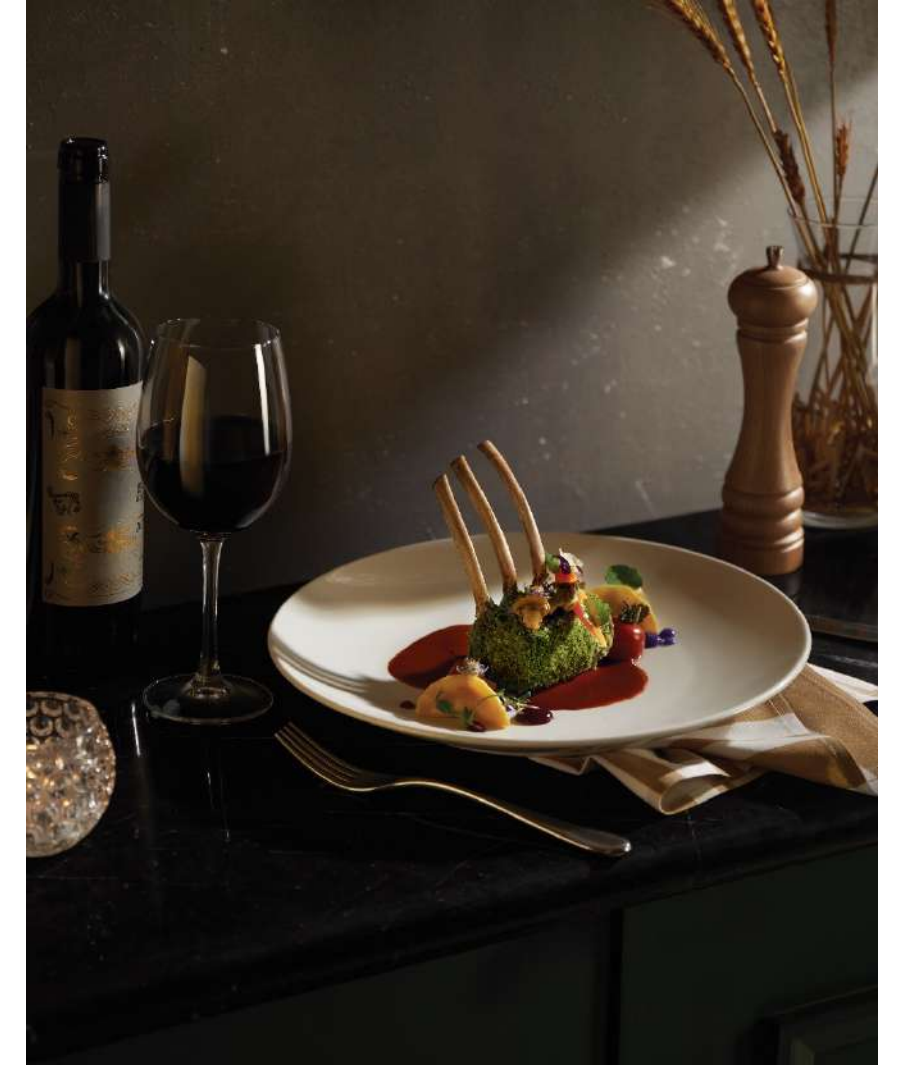

패키지 서비스

호텔 로비에 들어서서 체크인하는 순간부터 체크아웃하는 순간까지 다양한 패키지가 제공하는 휴양 과 휴식을 즐겨보세요. 여행 중에 걱정과 스트레스에서 벗어나 꿈꿔왔던 활동 중 하나를 수행하세요.

요리법 및 액티비티

뷔페 및 일품 요리 레스토랑에서 아침, 점심, 저녁 식사가 포함된 풀보드, 낮에는 따뜻하고 차가운 스낵, 다양한 음료 메뉴 등이 여러분을 기다리고 있는 혜택 중 일부입니다. 낮과 저녁 모두를 위한 재미있는 활동과 다양한 여가 및 엔터테인먼트 옵션이 제공됩니다.

팔마 (PALMA)

- 푸드- 양식 뷔페- 아침 및 점심
- 도키도키 (DOKI DOKI) - 일품 요리(A la carte) 레스토랑 - 저녁, 예약 필수

사비아 (SABBIA)

- 케이프 나오 (CAPE NAO) 비치클럽 - 일품 요리(A la carte) 레스토랑- 점심, 저녁 및 스낵. 예약 필수
- 케이프 나오 (CAPE NAO) 풀 및 비치 바 - 일품 요리(A la carte) 메뉴 - 점심 및 스낵. 라스트 음식 및 음료 서비스 콜 오후 5:30

메노르카 (MENORCA)

- 자라나 (JARANA) – 아시안 뷔페 (Asian Buffet) - 아침, 점심 및 저녁
- 카사 노스트라 (CASA NOSTRA)– 일품 요리(A la carte) 레스토랑 - 저녁, 예약 필수
- 1982 스포츠 앤 & 바 (1982 SPORTS & FUN BAR) - 점심, 저녁 및 스낵

Room service is not included