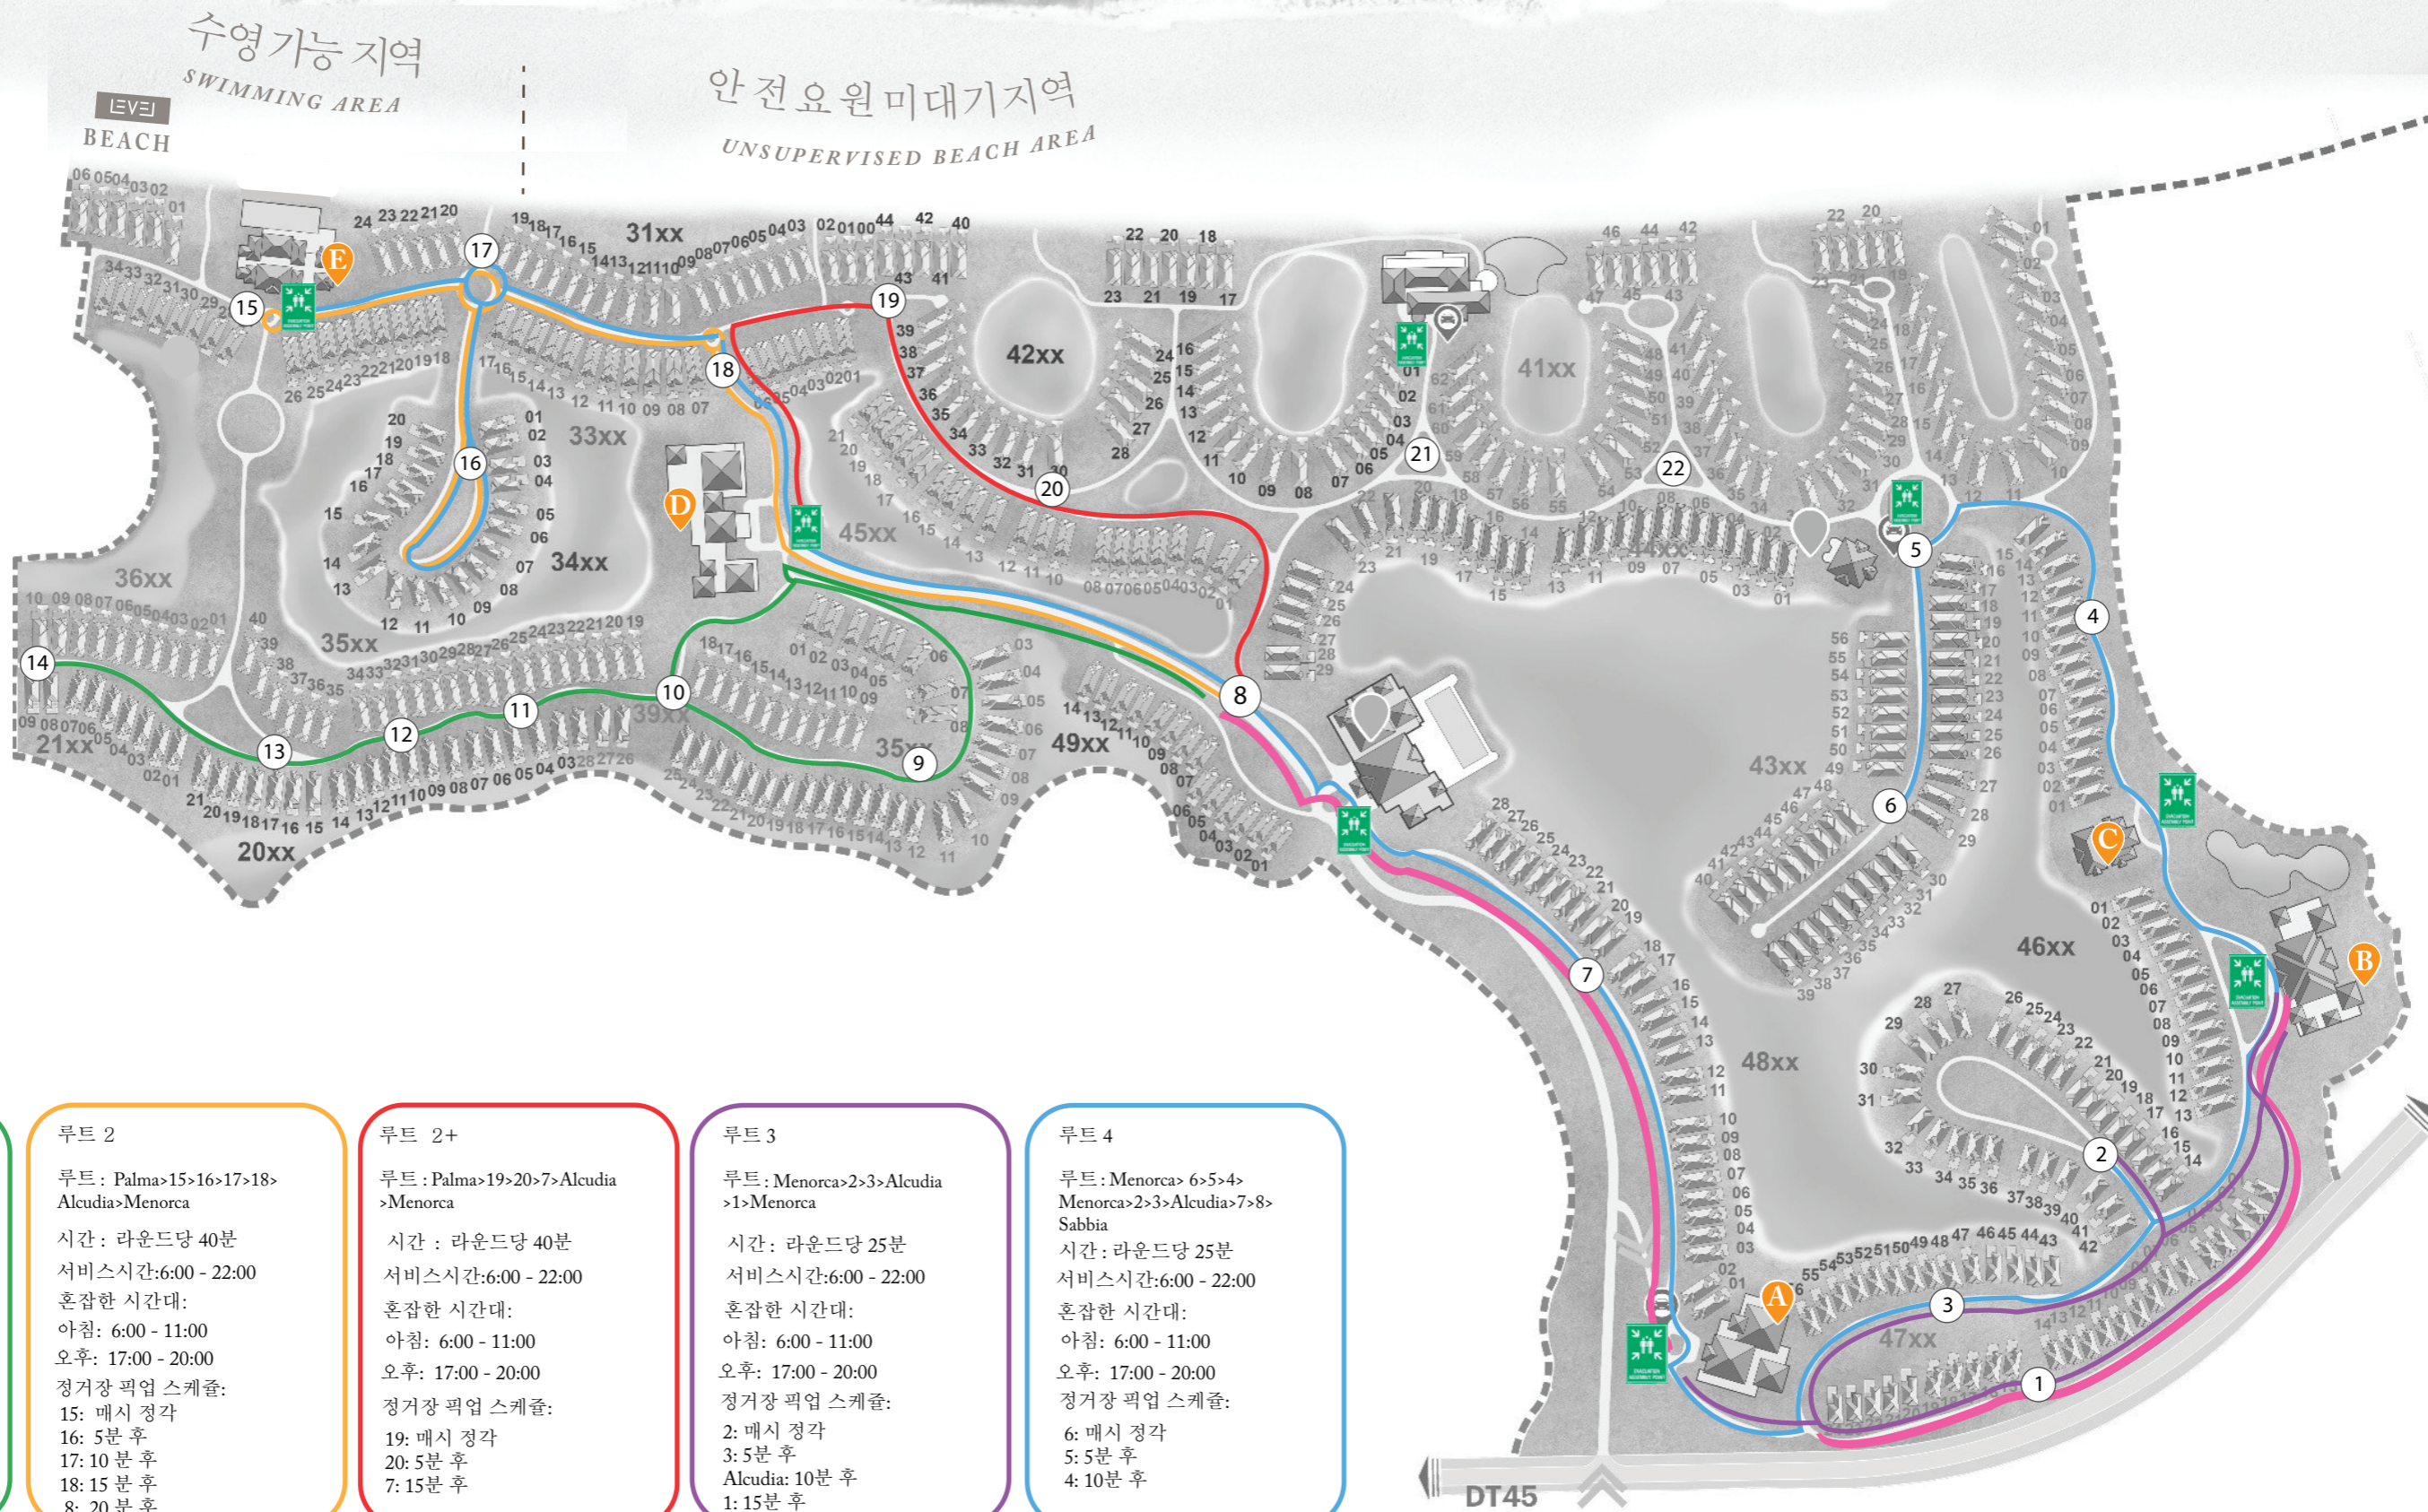

**루트 1**  
 루트 : 9>10>11>12>13>14>Alcudia>Menorca  
 시간 : 라운드당 40분  
 서비스시간: 6:00 - 22:00  
 혼잡한 시간대:  
 아침: 6:00 - 11:00  
 오후: 17:00 - 20:00  
 정거장 픽업 스케줄:  
 9+10: 매시 정각  
 11+12+13: 5분 후  
 14: 10분 후

**루트 2**  
 루트 : Palma>15>16>17>18>Alcudia>Menorca  
 시간 : 라운드당 40분  
 서비스시간: 6:00 - 22:00  
 혼잡한 시간대:  
 아침: 6:00 - 11:00  
 오후: 17:00 - 20:00  
 정거장 픽업 스케줄:  
 15: 매시 정각  
 16: 5분 후  
 17: 10분 후  
 18: 15분 후  
 8: 20분 후

**루트 2+**  
 루트 : Palma>19>20>7>Alcudia>Menorca  
 시간 : 라운드당 40분  
 서비스시간: 6:00 - 22:00  
 혼잡한 시간대:  
 아침: 6:00 - 11:00  
 오후: 17:00 - 20:00  
 정거장 픽업 스케줄:  
 19: 매시 정각  
 20: 5분 후  
 7: 15분 후

**루트 3**  
 루트 : Menorca>2>3>Alcudia>1>Menorca  
 시간 : 라운드당 25분  
 서비스시간: 6:00 - 22:00  
 혼잡한 시간대:  
 아침: 6:00 - 11:00  
 오후: 17:00 - 20:00  
 정거장 픽업 스케줄:  
 2: 매시 정각  
 3: 5분 후  
 Alcudia: 10분 후  
 1: 15분 후

**루트 4**  
 루트 : Menorca>6>5>4>Menorca>2>3>Alcudia>7>8>Sabbia  
 시간 : 라운드당 25분  
 서비스시간: 6:00 - 22:00  
 혼잡한 시간대:  
 아침: 6:00 - 11:00  
 오후: 17:00 - 20:00  
 정거장 픽업 스케줄:  
 6: 매시 정각  
 5: 5분 후  
 4: 10분 후