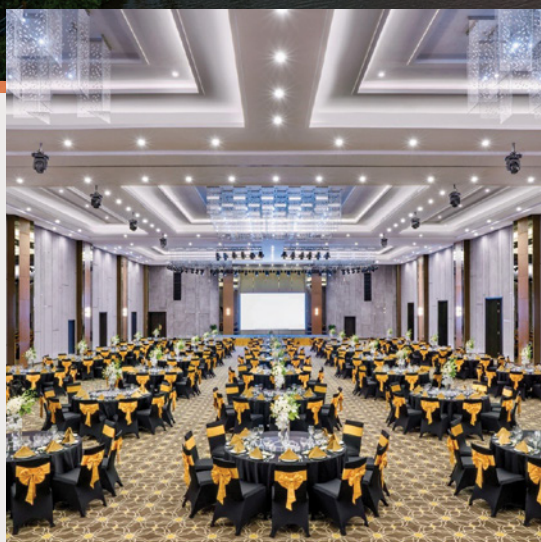

Residential MEETING PACKAGE

2,400,000/package/gói

Terms & Conditions | Điều khoản và điều kiện:

- Validity: **06 September - 15 December 2023**
Thời hạn: **06/09 - 15/12/2023**
- Rates are quoted in VND, exclusive of 5% service charge and 8% VAT
Giá được tính bằng đơn vị VNĐ, chưa bao gồm 5% phí phục vụ và 8% thuế GTGT
- Rates are per person based on twin share. Single supplement applied
Giá phòng được tính theo từng khách với loại phòng đôi. Có phụ thu giường phụ
- Inclusion: one-night accommodation in the lead-in category; breakfast, one-time coffee break, lunch for one person and standard meeting equipment (LCD, screens, microphones, flipcharts)
Gồm một đêm lưu trú cho hạng phòng cơ bản; kèm bữa sáng, cà phê phục vụ giữa giờ, bữa trưa cho 01 người và hệ thống phòng họp tiêu chuẩn (LCD, màn hình, micro, bảng flipchart)
- A minimum of 15 rooms or 30 persons is required
Tối thiểu 15 phòng hoặc 30 khách
- Subject to availability at the time of booking
Tình trạng phòng có thể thay đổi theo từng thời điểm
- Other terms & conditions apply
Các điều khoản và điều kiện khác được áp dụng